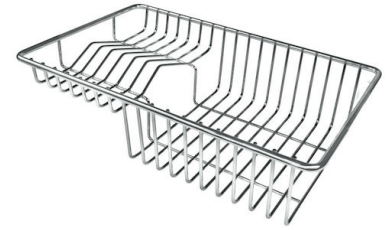

Happy Hour Level 4

Compatible accessories/Accessori compatibili:

8100 600

GALERIE

FOURNI

GRILLE NOIRE POUR EVIERS RIVA
A100 E00

ACCESSOIRES OPTIONNELS

CUVETTE INOX PERFOREE

A151 F00

* uniquement en combinaison avec l'accessoire A644 A01

CUVETTE PLASTIQUE BLANCHE

A153 A00

**GRILLE POR.ASSIETTES INOX
mm214x379**

A100 C03

* uniquement en combinaison avec l'accessoire A644 A01

**KIT CUBE RONDE ET CUVETTE
RECTANGULAIRE POUR EVIERS
CONVIVIO**