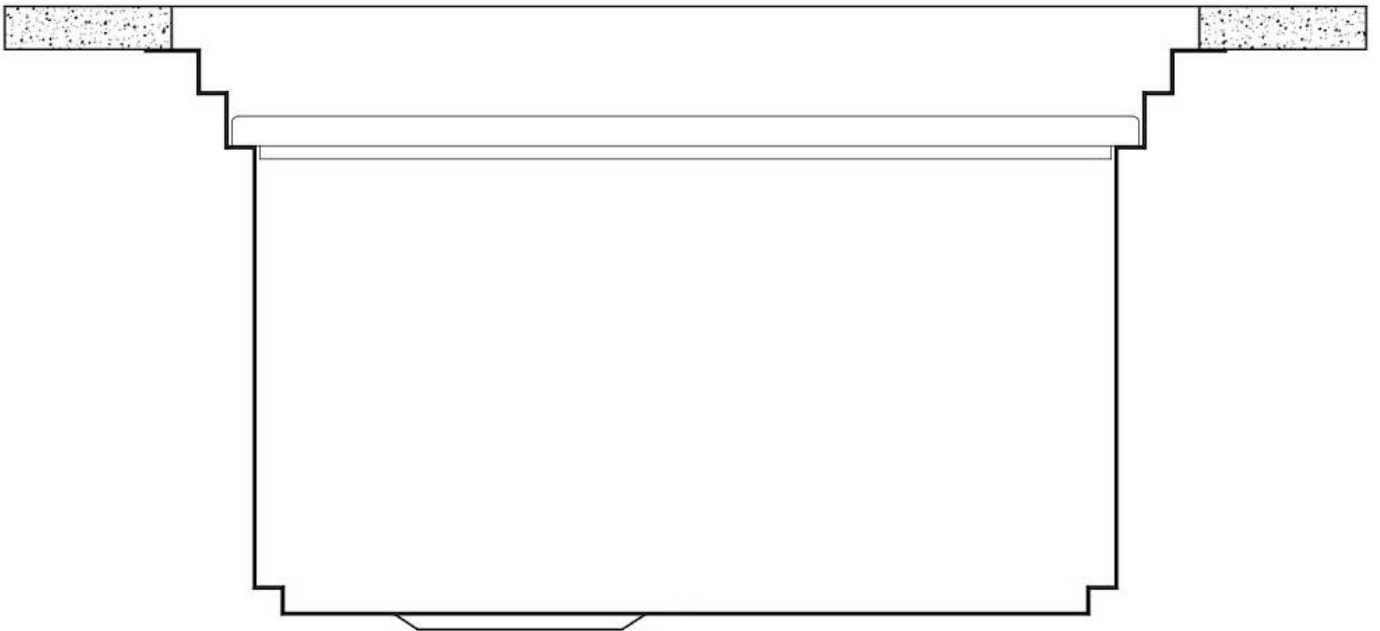

Happy Hour Level 3

Compatible accessories/Accessori compatibili:

8644	101
8153	100
8631	300
8200	002
8200	601
8100	623
8100	624