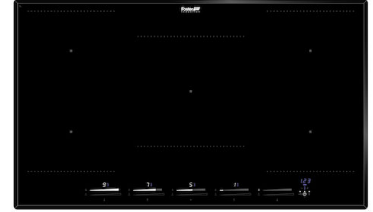

PORTE-COUTEAUX NOIR
A100 F30

**PORTE-EPICES POUR EVIERS
CONVIVIO**
A100 E20

**PORTE-EPICES POUR EVIERS
CONVIVIO**
A100 E25

LES APPARIEMENTS RECOMMANDÉS

MILANO 4 BRULEURS
G681 F00

POLO
R525 A00

PUNTO 860 INDUCTION 5 ZONES
I384 N45