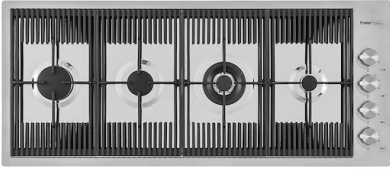

A631 C00

**PLANCHE DE DECOUPE DOUBLE
HDPE**

A644 A01

**PLANCHE DE DECOUPE HDPE
POUR EVIERS CONVIVIO**
A100 E27

PLAT INOX POUR EVIERS CONVIVIO
A778 F00

**PORTE-BOUTEILLES POUR EVIERS
CONVIVIO**
A100 E21

**PORTE-BOUTEILLES POUR EVIERS
CONVIVIO**
A100 E26

PORTE-COUTEAUX NOIR
A100 F30

**PORTE-EPICES POUR EVIERS
CONVIVIO**
A100 E20

**PORTE-EPICES POUR EVIERS
CONVIVIO**
A100 E25

LES APPARIEMENTS RECOMMANDÉS

MILANO 4 BRULEURS
G681 F00

POLO
R525 A00

PUNTO 860 INDUCTION 5 ZONES
I384 N45